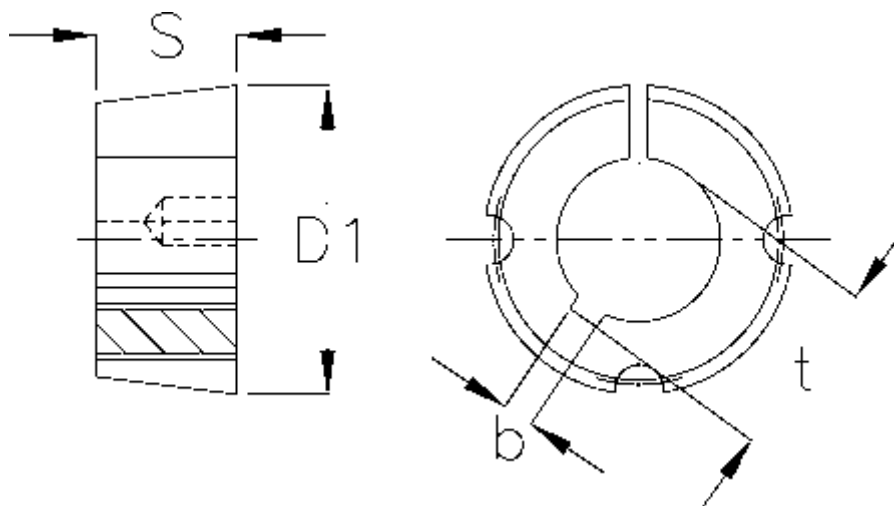

Varenummer: 6160402012030
Beskrivelse: Taperbøsning 2012 boring ø30 mm

Mål

b	= 8
Boring	= 30
Bøsningstype	= 2012
D1	= 70
Overførsel moment	= 808
S	= 31,8
Skruestørrelse	= 7/16 x 7/8"
t	= 33.3